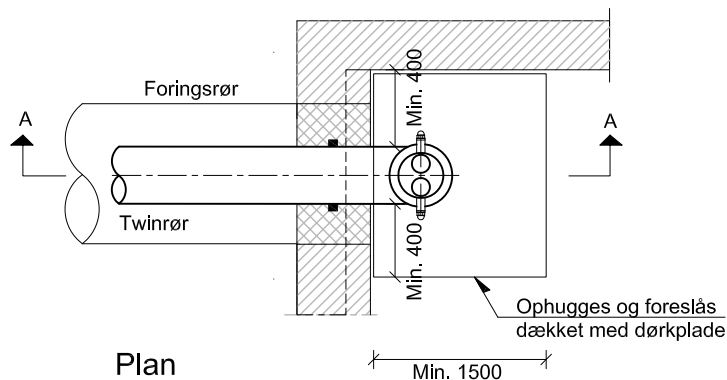

VEKS ENERGI TIL DIG PÅ VESTEGNEN

Roskildevej 175, 2620 Albertslund +45 43 66 03 66 www.VEKS.dk

Rev.	Dato	Konst./Tegn.	Kontrol.	Godk.
	2016-06-01	HST/PETU	PLU	PETU

Projekt 110009548 Mål Alle ubenævnte mål er i mm

Tilslutningsdiagram for kundeinstallationer

Stikindføring, 6 m i foringsrør
Enkeltrør og Twinrør

Fil
Tegning nr.

FN-000_F-005-A