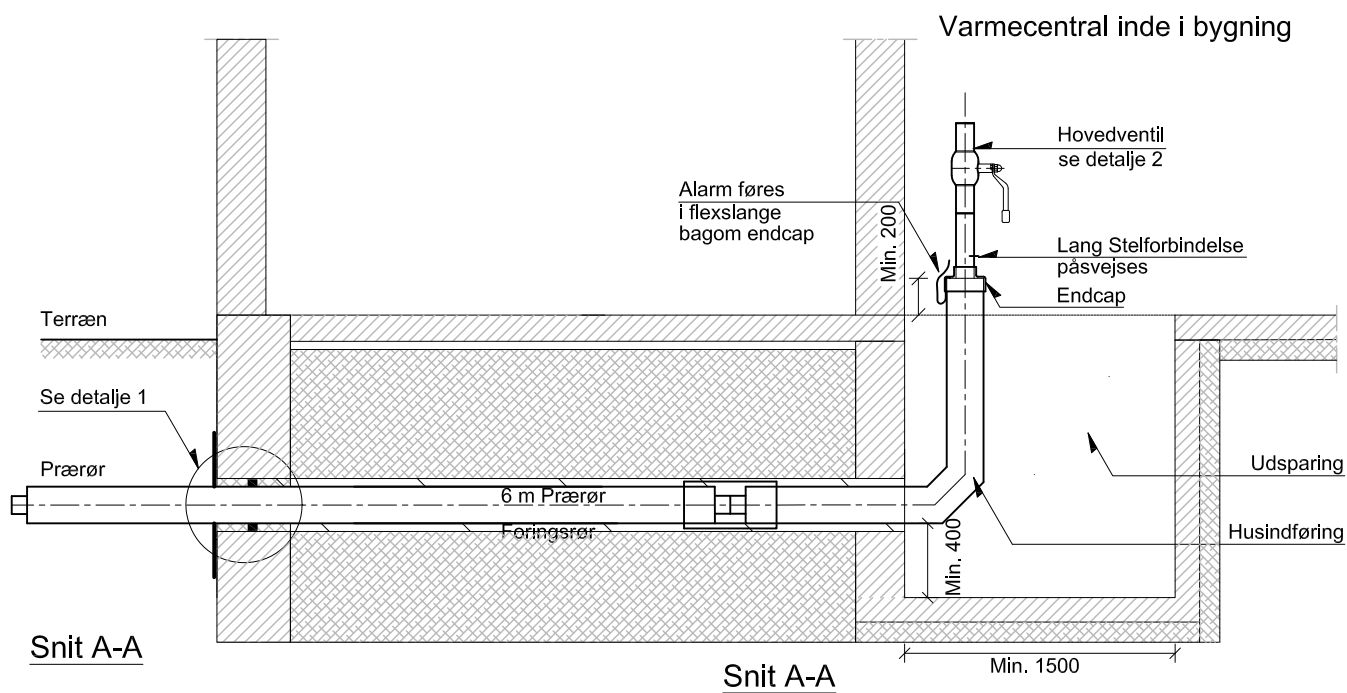

VEKS ENERGI TIL DIG PÅ VESTEGNEN

Roskildevej 175, 2620 Albertslund +45 43 66 03 66 www.VEKS.dk

Rev.	Dato	Konst./Tegn.	Kontrol.	Godk.
	2016-06-01	HST/PETU	PLU	PETU

Projekt 110009548 Mål Alle ubenævnte mål er i mm

Tilslutningsdiagram for kundeinstallationer

Stikindføring, 6 m i foringsrør
Enkeltrør og Twinrør

Fil
Tegning nr.

FN-000_F-005-A