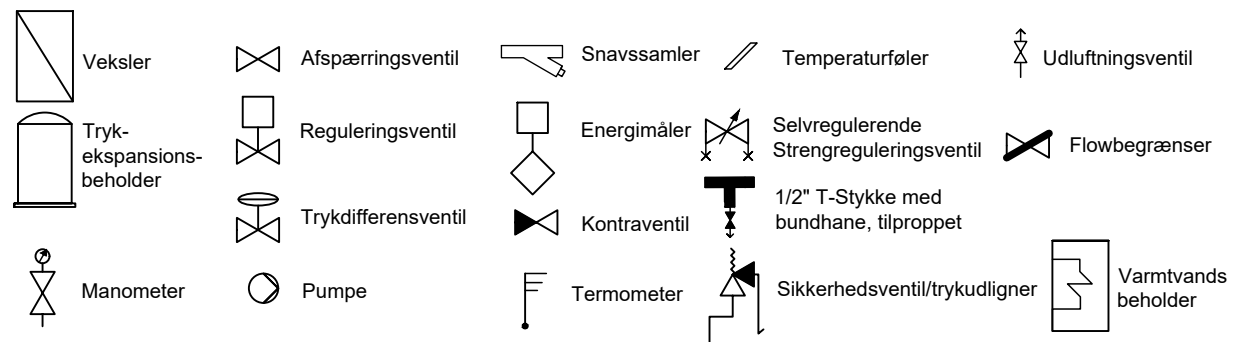

Note:
Leveringsgrænse 2 er kun gældende ved abonnementsordning på unit.

Signaturforklaring

Sag:	VEKS - Unit og VVS udbud	Sag nr.:	108-1242
		Dato:	08-09-2022
Emne:	Principdiagram for mindre brugerinstallationer op til 25 kW med VVB og husindføringsskab	Tegn nr.:	Bilag 8
		Udf.:	MAN
		Kont.:	JJR
		Godk.:	JJR
		Mål:	