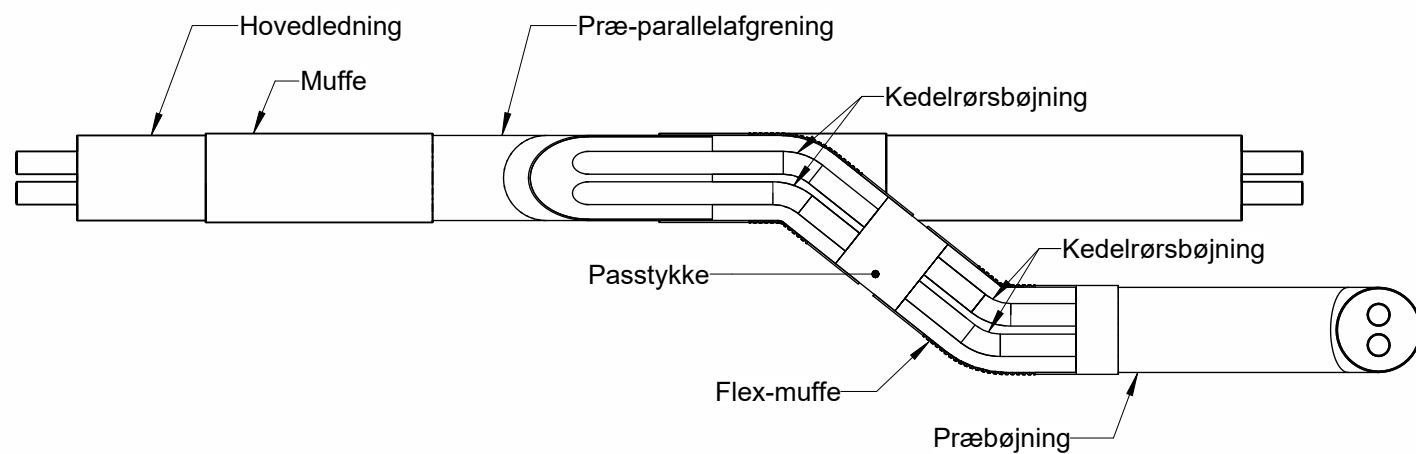

SNIT A-A

TYPE A

TYPE A.1 (NEDAD) / TYPE A.2 (OPAD)

**NOTE:**

Passtykke: Prærør L > 700mm, stålrør L ≤ 700mm

**TRANEGILDE FJERNVARME**

Roskildevej 175, 2620 Albertslund Telefon: +45 43 64 44 00 WWW.TRANEGILDEFJERNVARME.DK

Udgave	Betegnelse/Revision	Dato	Udført	Kontrol	Godkendt
Sag:		Sag nr.:	108-1308		
Bygherre:		Dato:	2023.01.04		
Emne:	Detaljetejning Type A, A.1 og A.2 - Parallel dobbeltrør	Tegn nr.:			Rev.:
					<b>1308-00-300-030</b>