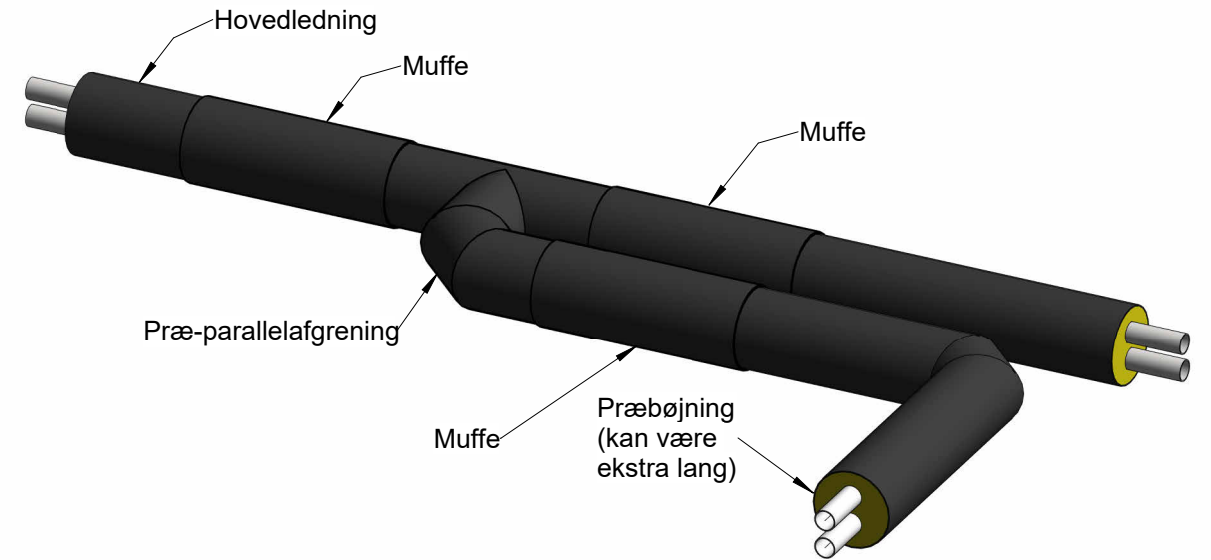

SNIT A-A

TYPE A

TYPE A.1 (NEDAD) / TYPE A.2 (OPAD)

**NOTE:**

Passtykke: Prærør L > 700mm, stålrør L ≤ 700mm

**TRANEGILDE FJERNVARME**

Roskildevej 175, 2620 Albertslund Telefon: +45 43 64 44 00 WWW.TRANEGILDEFJERNVARME.DK

Udgave	Betegnelse/Revision	Dato	Udført	Kontrol	Godkendt
Sag:		Sag nr.:	108-1308		
Bygherre:		Dato:	2023.01.04		
Emne:	Detaljetejning Type A, A.1 og A.2 - Parallel dobbeltrør	Tegn nr.:			Rev.:
					<b>1308-00-300-030</b>

Udf.: MSM Kont.: JJR Godk.: HELA Mål: 1 : 20