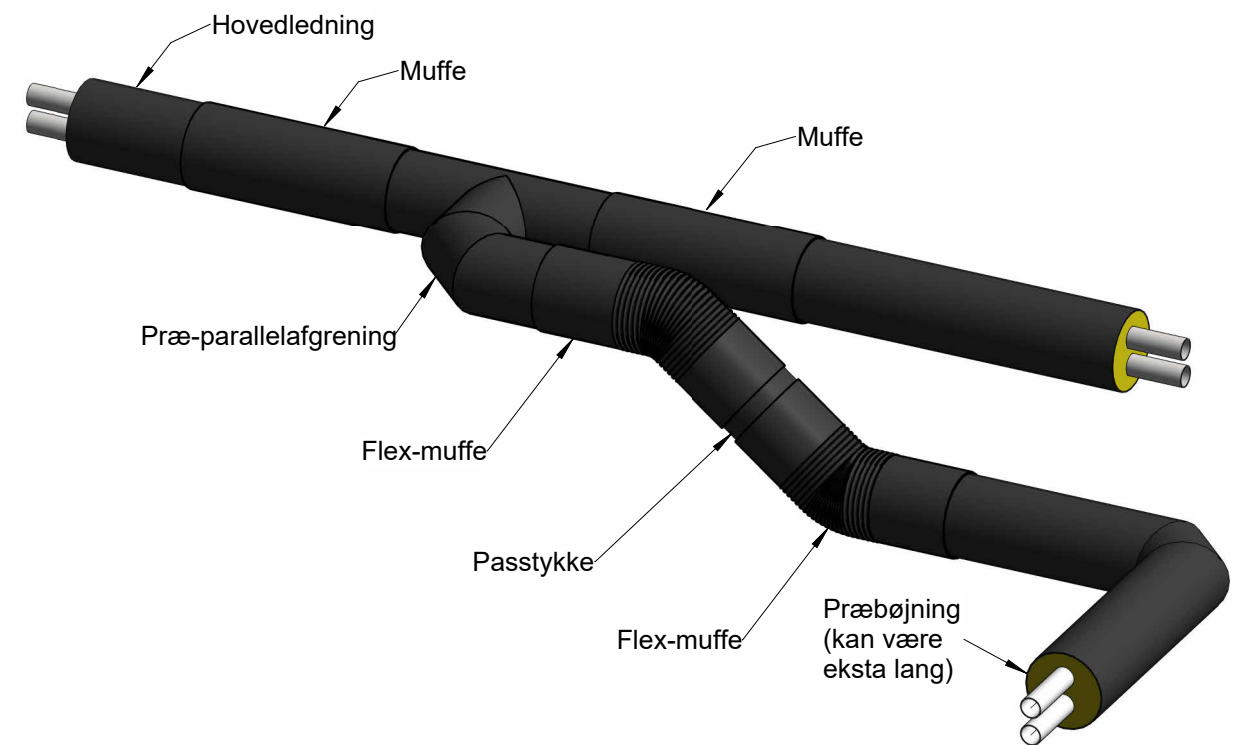

SNIT A-A

TYPE A

TYPE A.1 (NEDAD) / TYPE A.2 (OPAD)

**NOTE:**

Passtykke: Prærør L > 700mm, stålrør L ≤ 700mm

**TRANEGILDE FJERNVARME**

Roskildevej 175, 2620 Albertslund Telefon: +45 43 64 44 00 WWW.TRANEGILDEFJERNVARME.DK

Udgave	Betegnelse/Revision	Dato	Udført	Kontrol	Godkendt
Sag:		Sag nr.:	108-1308		
Bygherre:		Dato:	2023.01.04		
Emne:	Detaljetejning Type A, A.1 og A.2 - Parallel dobbeltrør	Tegn nr.:			Rev.:
					<b>1308-00-300-030</b>

Udf.: MSM Kont.: JJR Godk.: HELA Mål: 1 : 20