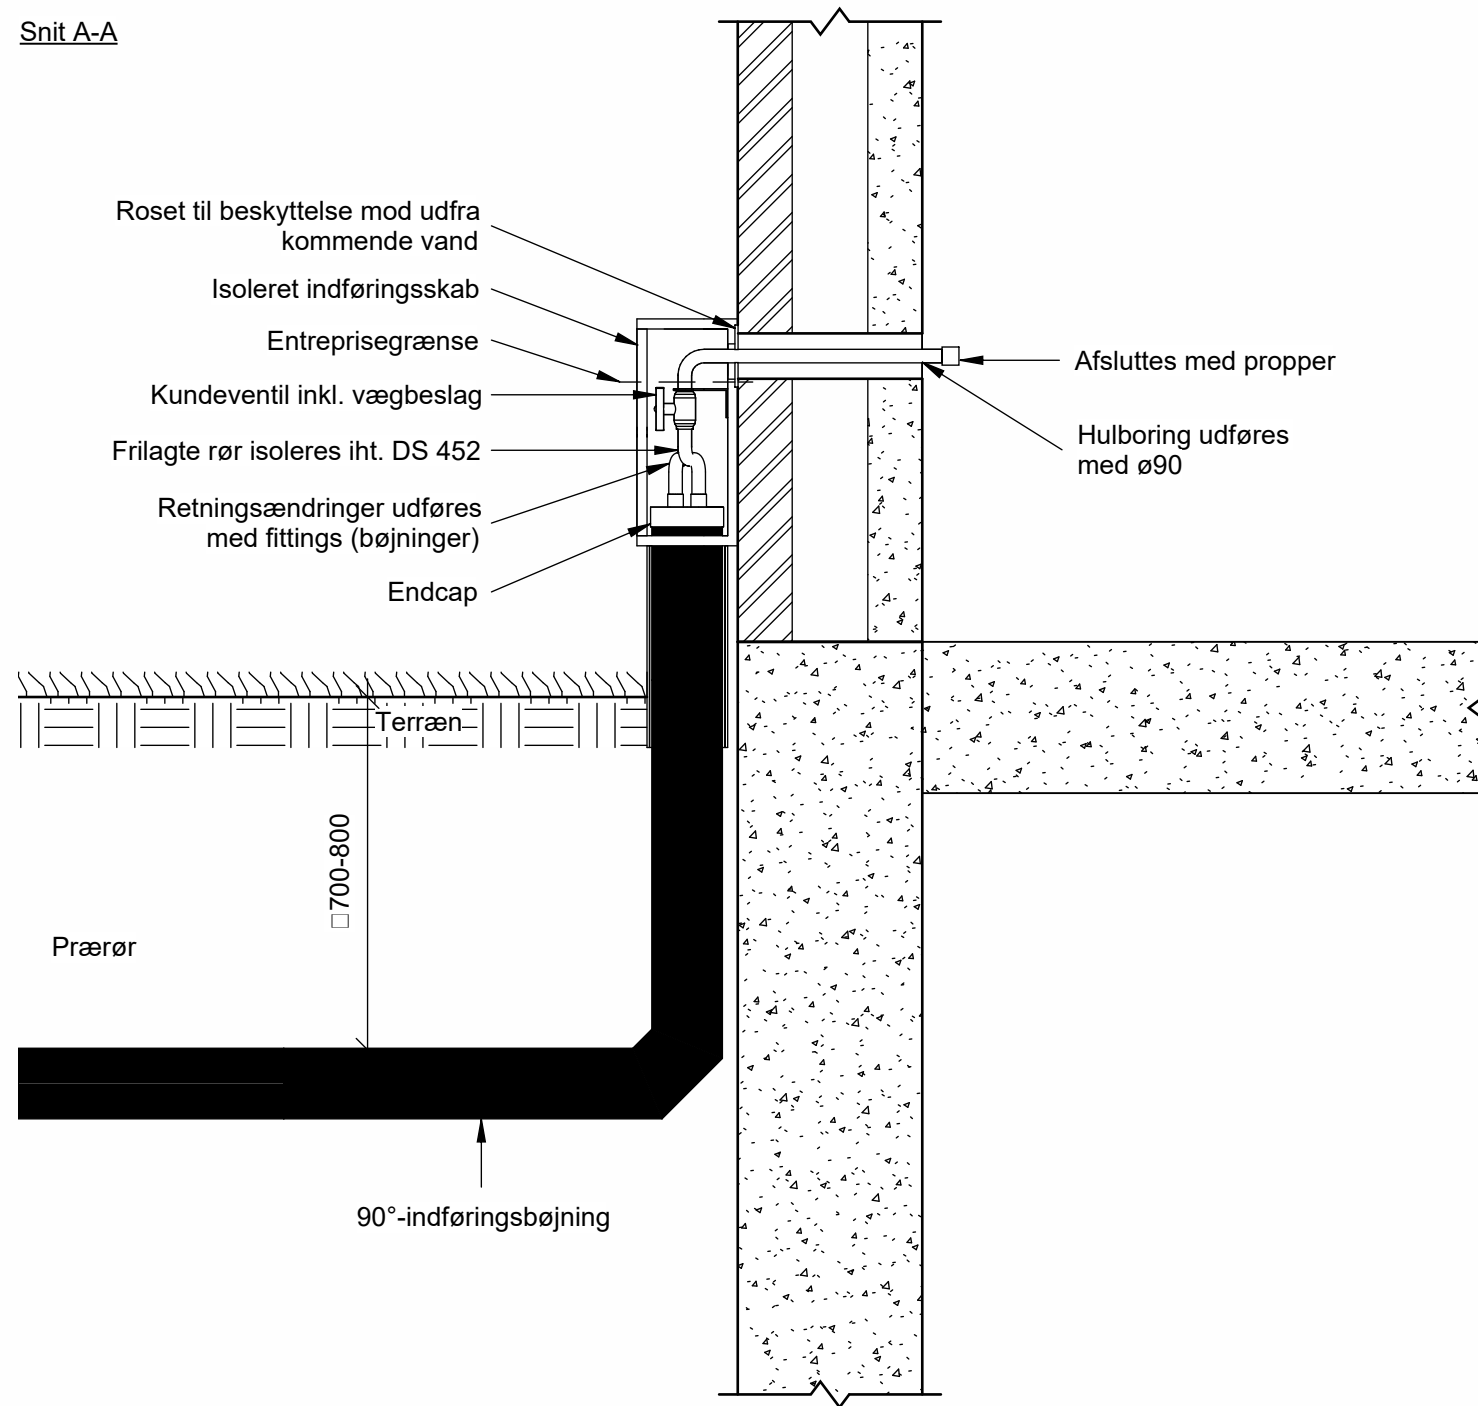

Snit A-A

NOTE

Angivne mål er i mm.
Leveringsgrænsen er ikke gældende, ved abonnementsordning på unit.

TRANEGILDE FJERNVARME

Roskildevej 175, 2620 Albertslund Telefon: +45 43 64 44 00 WWW.TRANEGILDEFJERNVARME.DK

Udgave	Betegnelse/Revision	Dato	Udført	Kontrol	Godkendt
Sag:		Sag nr.:	108-1308		
Bygherre:		Dato:	2023.01.04		
Emne:	Detaljetegning Husindføring i skab med præbøjning af CU-flex dobbelttrør	Tegn nr.:			Rev.:
					1308-00-300-020